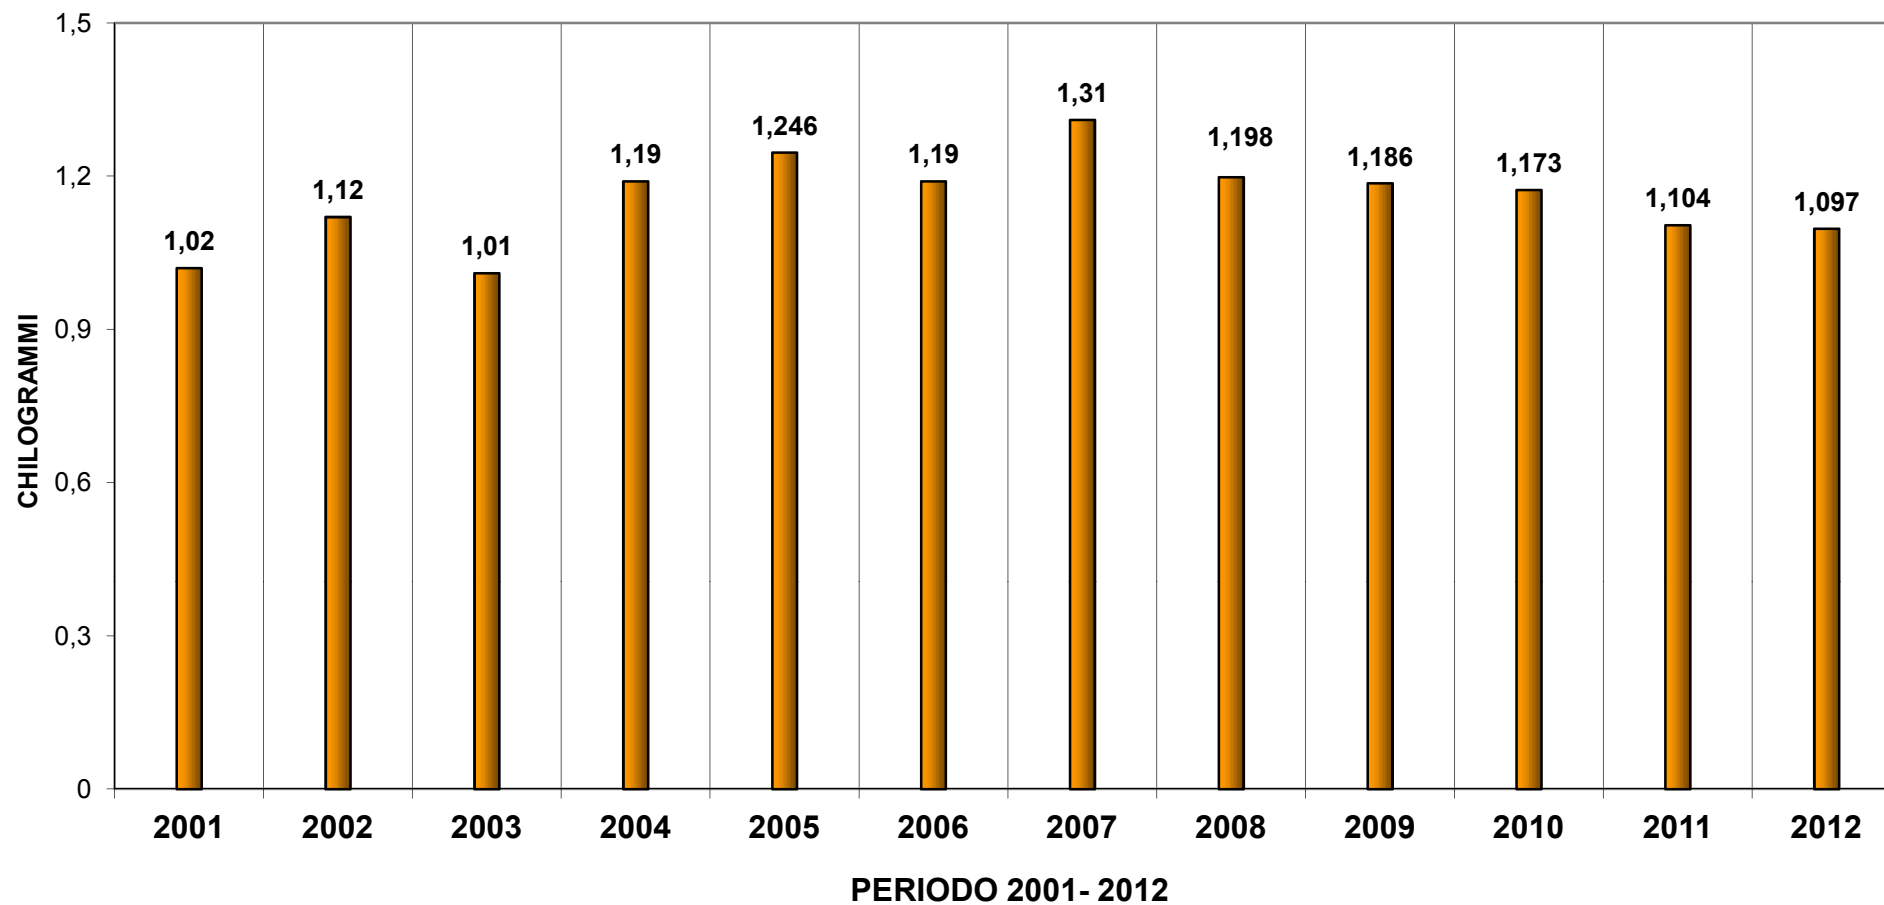

### MEDIA GIORNALIERA DI RIFIUTI PRO-CAPITE CONSORZIO SA/1

■ MEDIA GIORNALIERA DI RIFIUTI PRO-CAPITE CONSORZIO SA/1